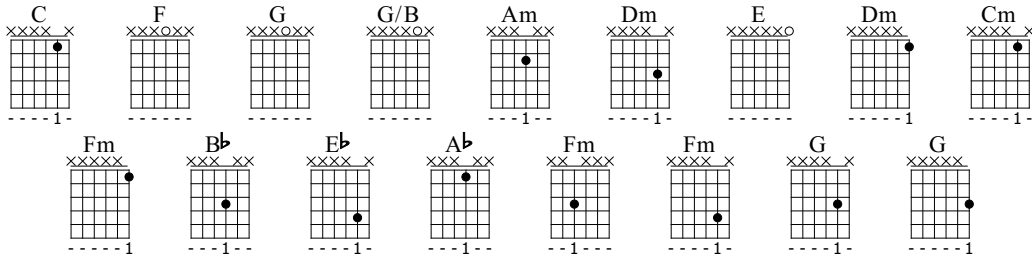

C'est Zero

Standard tuning

$\text{♩} = 120$

Keyboard w/ Bend de guit quétaines

A Intro

S-Gt

Am Dm G C

mf

1 2 3 4

TAB 2 3 0 1

F Dm E Dm E

5

TAB 3 0 2 3 2

B Verse

8

TAB

mf

T
A
B

Ab Fm G Fm G

53

T
A
B

Même Chords

E Verse

Cm